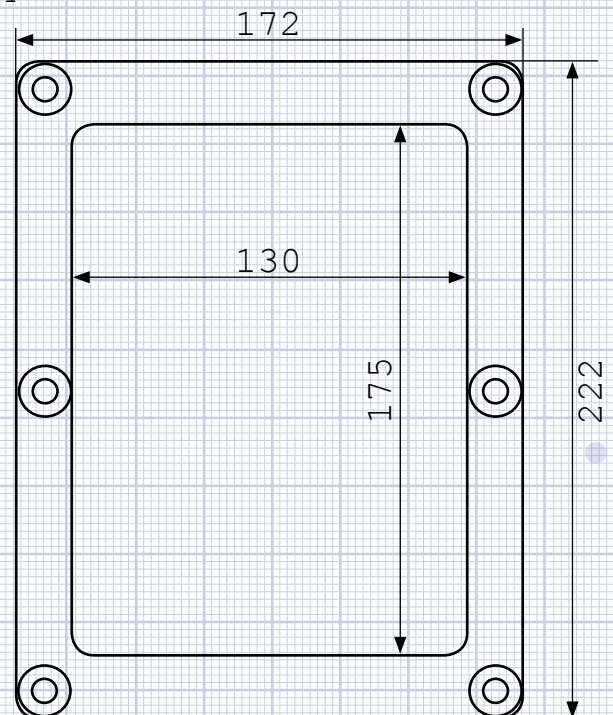

Rączka wykonana z materiałów kompozytowych odpornych na korozję i niską temperaturę

- ▶ Pasuje do lewych i prawych drzwi
- ▶ Montaż za pomocą 6 śrub
- ▶ Do drzwi o grubości 50 mm lub więcej

External handle in composite material, low temperature and corrosion resistant

- ▶ Reversible handle
- ▶ Fixed with 6 screws
- ▶ For door thickness 50 mm or more

Поручень изготовлен из прочный материалов стойких на низкую температуру и коррозию.

- ▶ Подходит для левой и правой двери
- ▶ Монтаж с помощью 6 болтов
- ▶ Для дверей толщиной от 50 мм и больше

Widok od tyłu

Widok z przodu

Rzut z góry