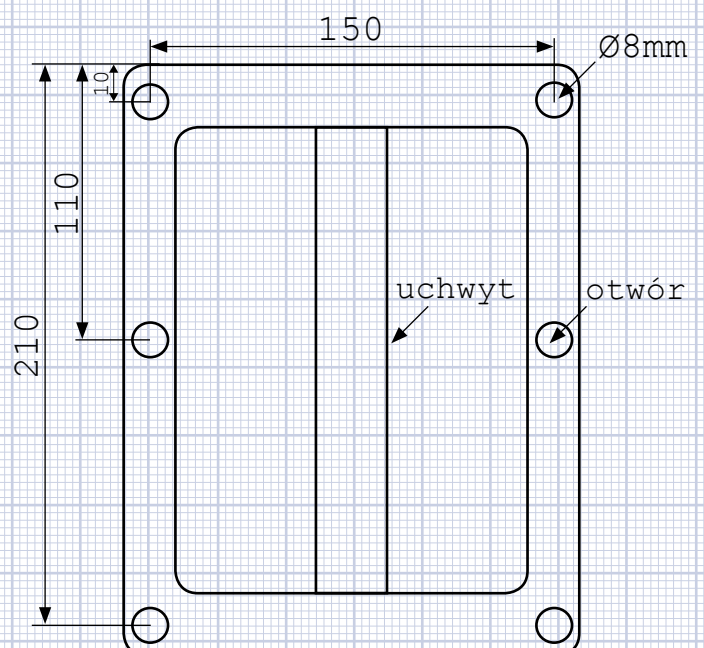

Rączka wykonana z materiałów kompozytowych odpornych na korozję i niską temperaturę

- ▶ Pasuje do lewych i prawych drzwi
- ▶ Montaż za pomocą 6 śrub
- ▶ Do drzwi o grubości 50 mm lub więcej

External handle in composite material, low temperature and corrosion resistant

- ▶ Reversible handle
- ▶ Fixed with 6 screws
- ▶ For door thickness 50 mm or more

Поручень изготовлен из прочный материалов стойких на низкую температуру и коррозию.

- ▶ Подходит для левой и правой двери
- ▶ Монтаж с помощью 6 болтов
- ▶ Для дверей толщиной от 50 мм и больше

Widok od tyłu

Widok z przodu

Rzut z góry